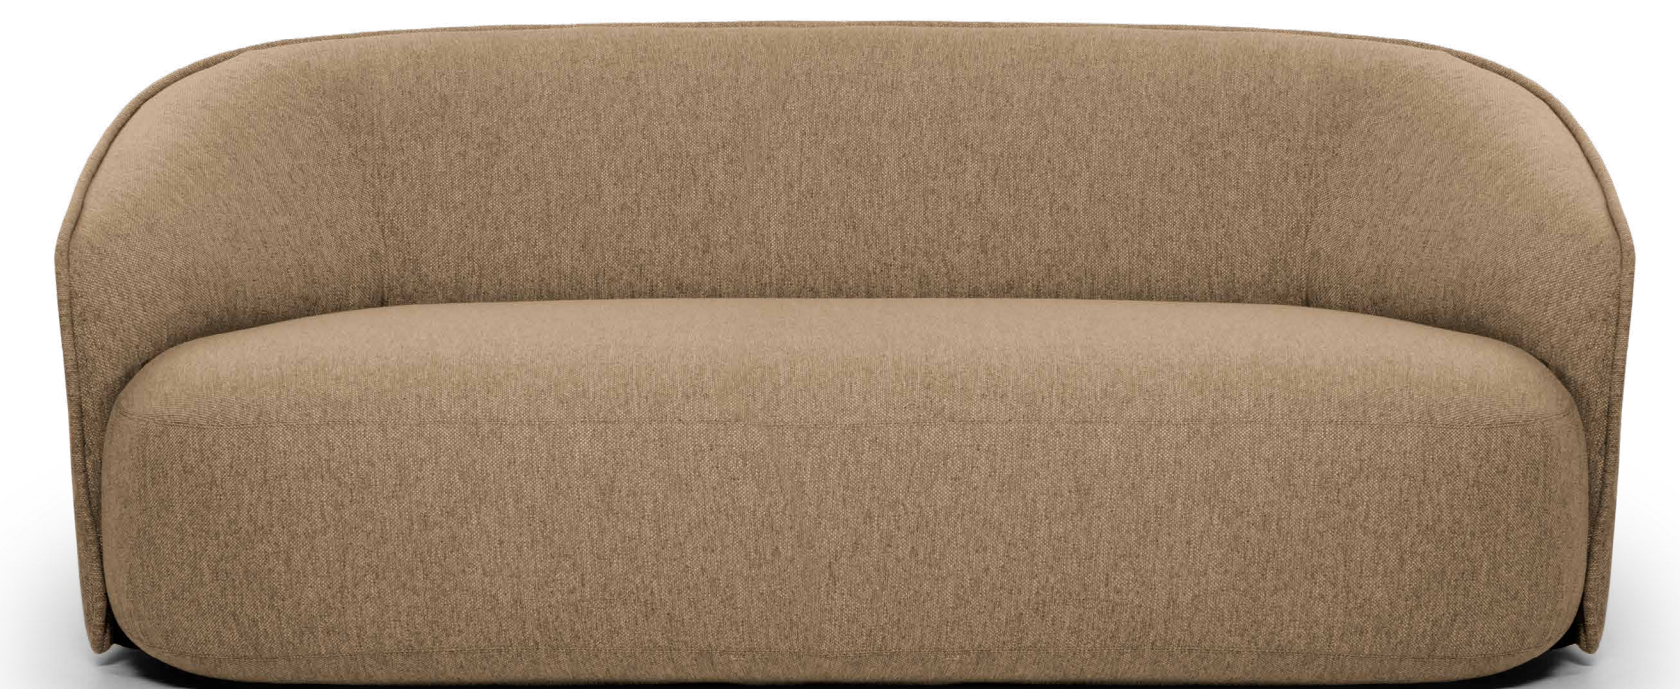

Sibylla

E-ggs

true

Rounded, soft and modular: these are the characteristics of the new Sibylla sofa, by E-ggs. Sibylla is designed to have completely removable covers, perfect for playing with the tones and textures of various fabrics: from the more technical ones for workspaces, to the more impactful ones for hospitality and hotels, to the delicate shades and softer choices for home. The family is composed of a two-seater sofa (220 cm long) and three modular elements: one left (150 cm) and two right ones (100 cm), all with different depths in order to be able to create both a classic sofa and a chaise longue peninsula. The structure of the entire sofa family consists of a wooden frame with straps covered in variable-density foam.

Stonato, morbido e componibile: queste le caratteristiche del nuovo divano Sibylla dello studio E-ggs. Sibylla nasce per essere completamente sfoderabile, perfetto per giocare con toni e trame di vari tessuti: da quelli più tecnici per gli spazi di lavoro, a quelli più di impatto per l'hotellerie fino alle tonalità delicate e le scelte morbide per la casa. La famiglia è composta da un divano a due posti (lungo 220cm) e da tre moduli componibili: uno sinistro (150 cm) e due destri (100 cm) con diversa profondità per creare sia il divano classico che quello con la chaise longue a penisola. La struttura dell'intera famiglia di divani è composta da un fusto in legno con cinghie rivestite in gomma a densità variabile.

Pure lighting presents
by Oslo Light

— — —
SPLITLINE
SPLITLINE

DETAUCHT

true

VARIANTS
Varianti

SY 150L/R
W152 · D105 · H74

SY 105/L
W105 · D105 · H74

SY 1P00L/L
W105 · D152 · H74