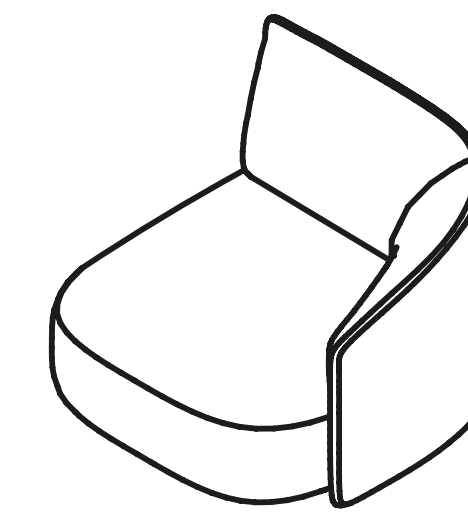

Sibylla

E-ggs

true

Rounded, soft and modular: these are the characteristics of the new Sibylla sofa, by E-ggs. Sibylla is designed to have completely removable covers, perfect for playing with the tones and textures of various fabrics: from the more technical ones for workspaces, to the more impactful ones for hospitality and hotels, to the delicate shades and softer choices for home. The family is composed of a two-seater sofa (220 cm long) and three modular elements: one left (150 cm) and two right ones (100 cm), all with different depths in order to be able to create both a classic sofa and a chaise longue peninsula. The structure of the entire sofa family consists of a wooden frame with straps covered in variable-density foam.

Stonato, morbido e componibile: queste le caratteristiche del nuovo divano Sibylla dello studio E-ggs. Sibylla nasce per essere completamente sfoderabile, perfetto per giocare con toni e trame di vari tessuti: da quelli più tecnici per gli spazi di lavoro, a quelli più di impatto per l'hotellerie fino alle tonalità delicate e le scelte morbide per la casa. La famiglia è composta da un divano a due posti (lungo 220cm) e da tre moduli componibili: uno sinistro (150 cm) e due destri (100 cm) con diversa profondità per creare sia il divano classico che quello con la chaise longue a penisola. La struttura dell'intera famiglia di divani è composta da un fusto in legno con cinghie rivestite in gomma a densità variabile.

Pure lighting presents
by Oslo Light

— — —
SPLITLINE
SPLITLINE

DETAUCHT

true

VARIANTS
Varianti

SY 150L/R
W152 · D105 · H74

SY 105/L
W105 · D105 · H74

SY 1P00L/L
W105 · D152 · H74