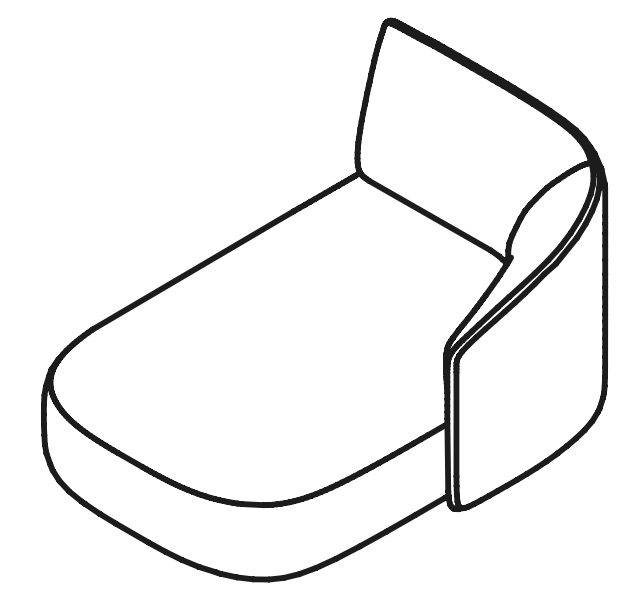

Sibylla

E-ggs

true

Rounded, soft and modular: these are the characteristics of the new Sibylla sofa, by E-ggs. Sibylla is designed to have completely removable covers, perfect for playing with the tones and textures of various fabrics: from the more technical ones for workspaces, to the more impactful ones for hospitality and hotels, to the delicate shades and softer choices for home. The family is composed of a two-seater sofa (220 cm long) and three modular elements: one left (150 cm) and two right ones (100 cm), all with different depths in order to be able to create both a classic sofa and a chaise longue peninsula. The structure of the entire sofa family consists of a wooden frame with straps covered in variable-density foam.

Stonato, morbido e componibile: queste le caratteristiche del nuovo divano Sibylla dello studio E-ggs. Sibylla nasce per essere completamente sfoderabile, perfetto per giocare con toni e trame di vari tessuti: da quelli più tecnici per gli spazi di lavoro, a quelli più di impatto per l'hotellerie fino alle tonalità delicate e le scelte morbide per la casa. La famiglia è composta da un divano a due posti (lungo 220cm) e da tre moduli componibili: uno sinistro (150 cm) e due destri (100 cm) con diversa profondità per creare sia il divano classico che quello con la chaise longue a penisola. La struttura dell'intera famiglia di divani è composta da un fusto in legno con cinghie rivestite in gomma a densità variabile.

Pure lighting presents
by Oslo Light

— — —
SPLITLINE
SPLITLINE

DETAUCHT

true

VARIANTS
Varianti

SY 150L/R
W152 · D105 · H74

SY 105/L
W105 · D105 · H74

SY 1P00L/L
W105 · D152 · H74