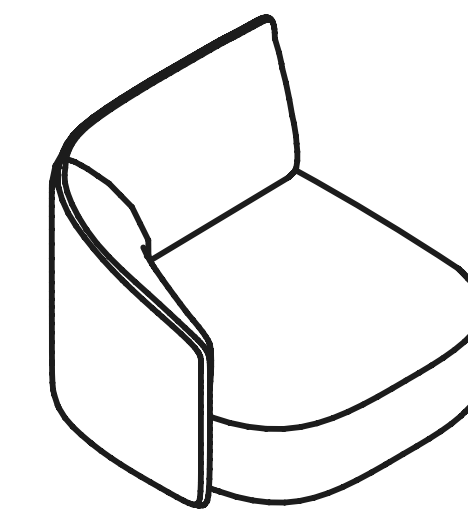

SY 105/R
W105 · D105 · H74