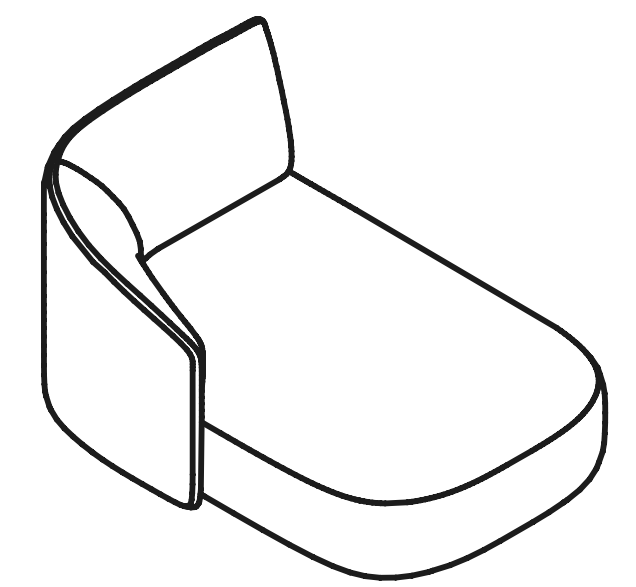

SY 1P00L/R
W105 · D152 · H74