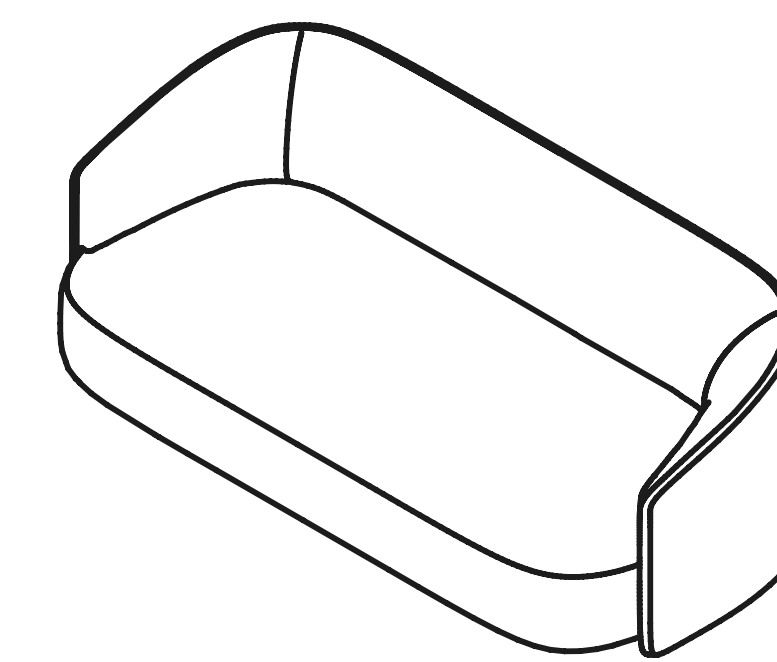

SY 2000
W220 · D105 · H74