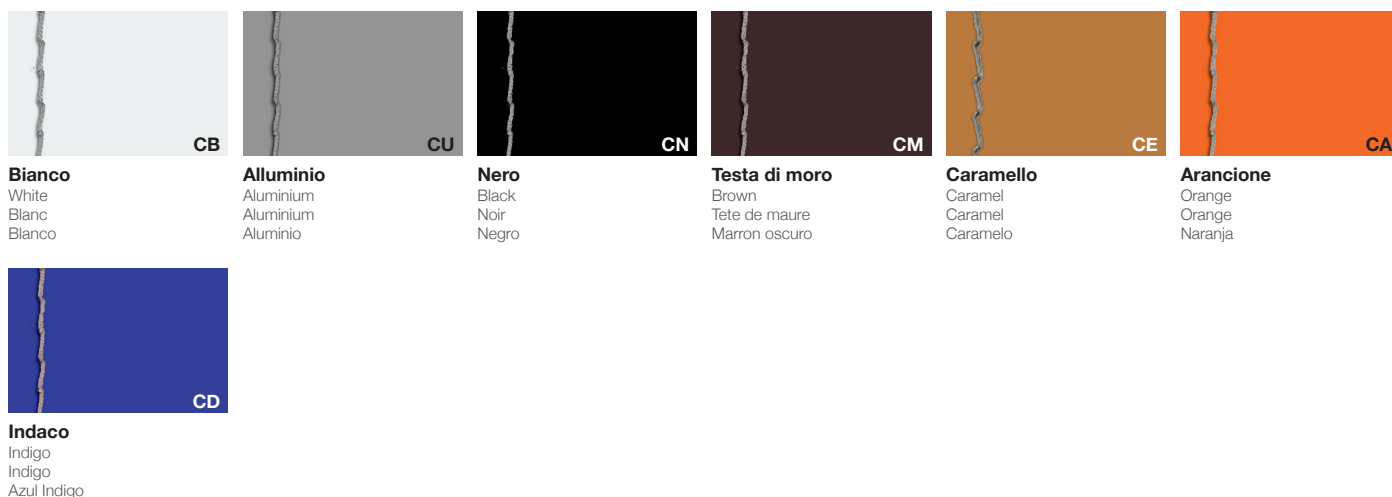

Salvia
Sage
Sauge
Salvia

Arancio
Orange
Orange
Naranja

Corallo
Coral
Corail
Coral

Varianti screen

Variants screen | Options écrans | Opciones panel

COSN Colore screen

Screen finishing
Finition écran
Acabado panel

Finishes | Finitions | Acabados

MTC

Metacrilato

Acrylic | Méthacrylate | Metacrilato

Varianti screen

Variants screen | Options écrans | Opciones panel

COSM Colore screen metacrilato

Screen acrylic finishing
Finition écran méthacrylate
Acabado panel metacrilato

CUO

Cuoio

Leather | Cuir | Cuero

Varianti scrivanie e tavoli

Variants desks and tables | Variantes bureaux et tables | Opciones mesas y mesas de juntas

COCS Colore sottomano

Pad finishing
Finition sous-mains
Acabado vade de escritura

Talco
Talco
Talco
Talco

Grigio
Grey
Gris
Gris

Sabbia
Cream
Sable
Arena

Noisette
Noisette
Noisette
Noisette

Beige Arizona
Arizona beige
Beige Arizona
Beige Arizona

Blu notte
Night blue
Bleu nuit
Azul noche

Grigio Bromo
Bromo grey
Gris Bromo
Gris Bromo