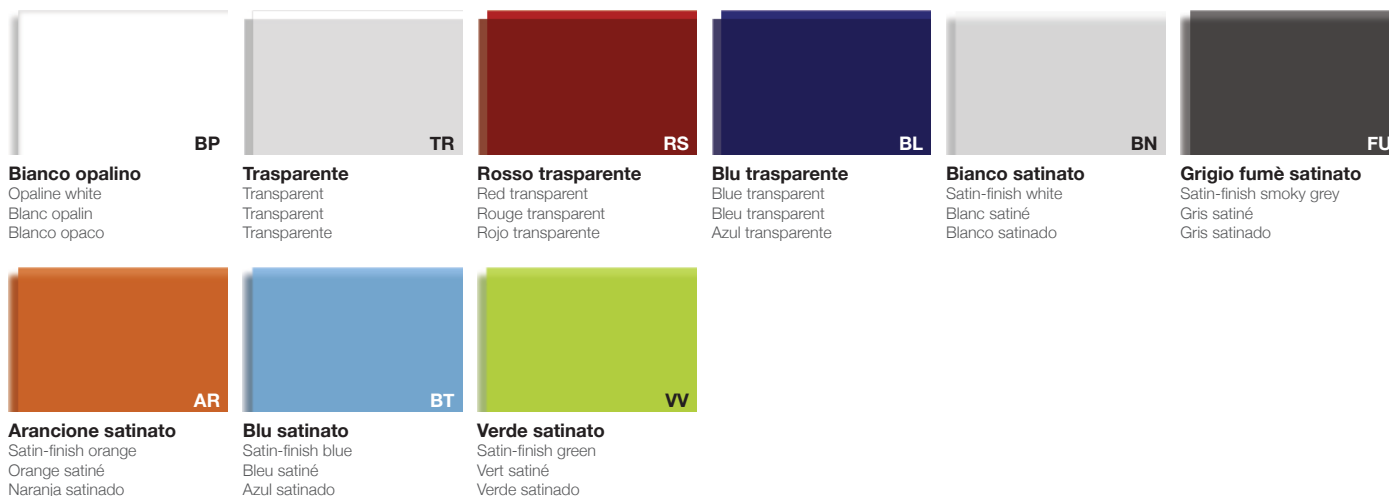

Rosso "F"

Red "F"
Rouge "F"
Rojo "F"

Rubino

Ruby
Rubis
Rubi

Indaco

Indigo
Indigo
Azul Indigo

Azzurro

Blue
Bleu
Azul

OSB

OSB

OSB | OSB | OSB

OSB

OSB
OSB
OSB

Varianti screen

Variants screen | Options écrans | Opciones panel

COSN Colore screen

Screen finishing
Finition écran
Acabado panel

Le finiture contenute nel presente listino sono puramente indicative e non sono di riferimento per le forniture del prodotto.

Due to the printing process, finishes shown in this price list are for illustration only. The finish on the final item may differ slightly from the printed illustration.

MTC

Metacrilato

Acrylic | Méthacrylate | Metacrilato

Bianco opalino
Opaline white
Blanc opalin
Blanco opaco

Trasparente
Transparent
Transparent
Transparente

Rosso trasparente
Red transparent
Rouge transparent
Rojo transparente