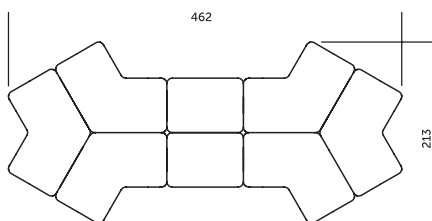

Comforty Hillrock H WS ukl 2