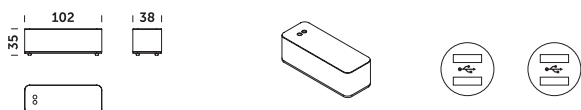

M12ST EL2 50 – stolik z podwójnym gniazdem USB fi 50 mm