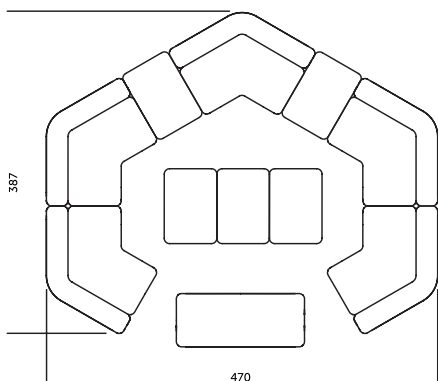

Comforty Hillrock H Z ukl 7