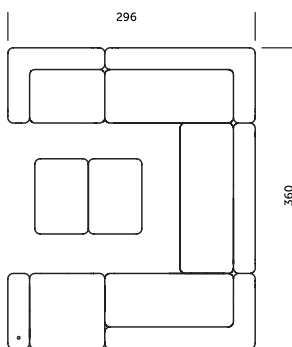

Comforty Hillrock H Z ukl 3