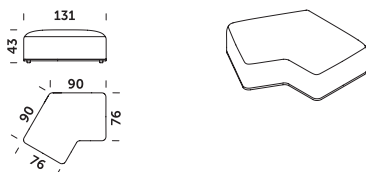

M5S 109lw – siedzisko/ puf

M6S 125lw – siedzisko/ puf

M6S 125pr – siedzisko/ puf

M7S 64 – siedzisko/ puf

M7S 102 – siedzisko/ puf

STOLIKI

M10ST S – stolik z zamykanym schowkiem

M2ST – stolik

M1ST – stolik

M1ST EL1 50 – stolik z gniazdem USB fi 50 mm

M3ST S – stolik z zamykanym schowkiem

M3ST – stolik

M3ST EL1 30 – stolik z gniazdem USB fi 30 mm

M3ST EL1 50 – stolik z gniazdem USB fi 50 mm

M3ST EL2 50 – stolik z podwójnym gniazdem USB fi 50 mm