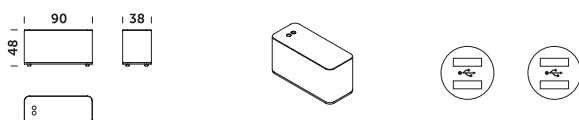

M1ST – stolik

M1ST EL1 50 – stolik z gniazdem USB fi 50 mm

M3ST S – stolik z zamykanym schowkiem

M3ST – stolik

M3ST EL1 30 – stolik z gniazdem USB fi 30 mm

M3ST EL1 50 – stolik z gniazdem USB fi 50 mm

M3ST EL2 50 – stolik z podwójnym gniazdem USB fi 50 mm

M3ST I – stolik z ładowarką indukcyjną

M4ST – stolik

M4ST EL1 30 – stolik z gniazdem USB fi 30 mm

M4ST EL1 50 – stolik z gniazdem USB fi 50 mm

M4ST EL2 50 – stolik z podwójnym gniazdem USB fi 50 mm

M4ST I – stolik z ładowarką indukcyjną