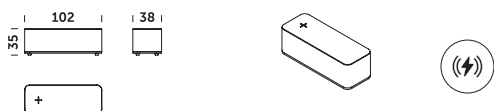

M12ST I – stolik z ładowarką indukcyjną