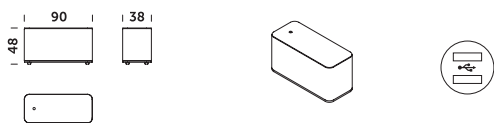

M4ST EL1 30 – stolik z gniazdem USB fi 30 mm