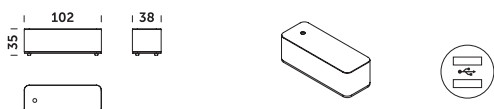

M11ST EL1 50 – stolik z gniazdem USB fi 50 mm

M11ST EL2 50 – stolik z podwójnym gniazdem USB fi 50 mm

M11ST I – stolik z ładowarką indukcyjną

M12ST – stolik

M12ST EL1 30 – stolik z gniazdem USB fi 30 mm

M12ST EL1 50 – stolik z gniazdem USB fi 50 mm