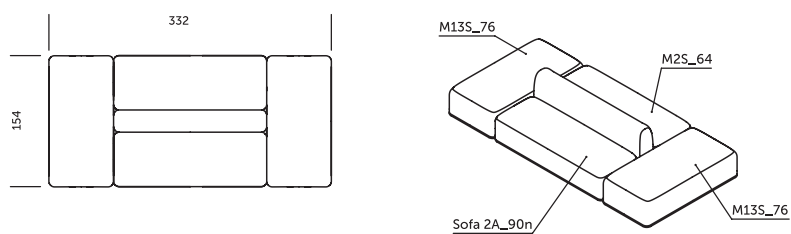

Comforty Hillrock H W ukl 6