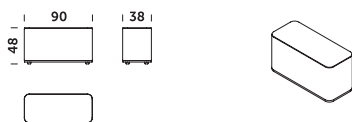

M4ST – stolik