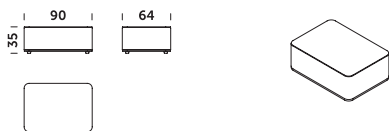

M5S 109lw – siedzisko/ puf

M6S 125lw – siedzisko/ puf

M6S 125pr – siedzisko/ puf

M7S 64 – siedzisko/ puf

M7S 102 – siedzisko/ puf

STOLIKI

M10ST S – stolik z zamykanym schowkiem

M2ST – stolik

M1ST – stolik

M1ST EL1 50 – stolik z gniazdem USB fi 50 mm

M3ST S – stolik z zamykanym schowkiem

M3ST – stolik

M3ST EL1 30 – stolik z gniazdem USB fi 30 mm

M3ST EL1 50 – stolik z gniazdem USB fi 50 mm

M3ST EL2 50 – stolik z podwójnym gniazdem USB fi 50 mm