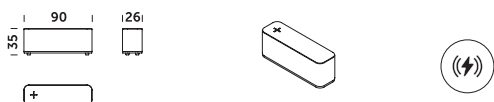

M3ST I – stolik z ładowarką indukcyjną