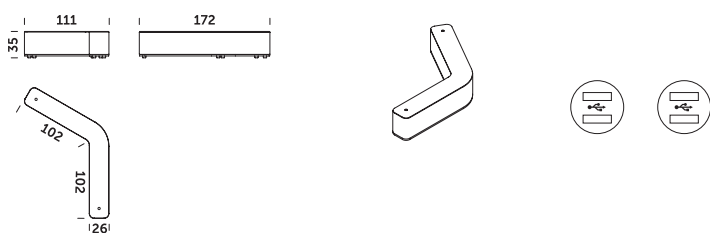

M6ST EL2 30 – stolik z podwójnym gniazdem USB fi 30 mm

stolik można łączyć z modułem M6S