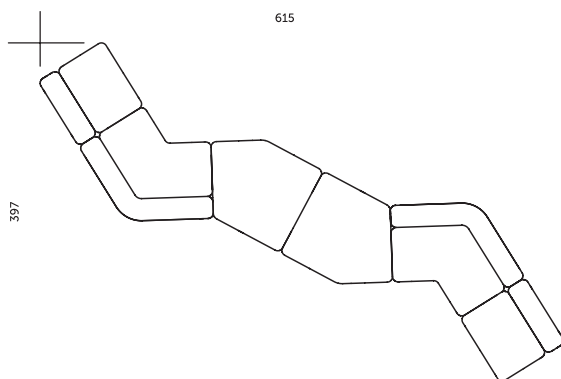

Comforty Hillrock H BC ukl 1A