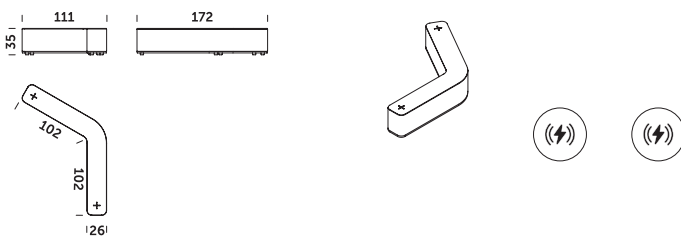

M3ST I – stolik z ładowarką indukcyjną

M4ST – stolik

M4ST EL1 30 – stolik z gniazdem USB fi 30 mm

M4ST EL1 50 – stolik z gniazdem USB fi 50 mm

M4ST EL2 50 – stolik z podwójnym gniazdem USB fi 50 mm

M4ST I – stolik z ładowarką indukcyjną

M6ST – stolik stolik można łączyć z modułem M6S

M6ST EL2 30 – stolik z podwójnym gniazdem USB fi 30 mm

stolik można łączyć z modułem M6S

M6ST EL2 50 – stolik z podwójnym gniazdem USB fi 50 mm

stolik można łączyć z modułem M6S

M6ST EL4 50 – stolik z poczwórnym gniazdem USB fi 50 mm

stolik można łączyć z modułem M6S

M6ST EL2 I – stolik z podwójną ładowarką indukcyjną

stolik można łączyć z modułem M6S

M11ST – stolik

M11ST EL1 30 – stolik z gniazdem USB fi 30 mm