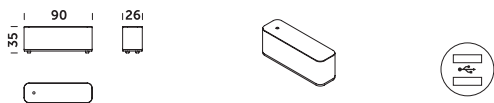

M1ST – stolik

M1ST EL1 50 – stolik z gniazdem USB fi 50 mm

M3ST S – stolik z zamykanym schowkiem

M3ST – stolik

M3ST EL1 30 – stolik z gniazdem USB fi 30 mm

M3ST EL1 50 – stolik z gniazdem USB fi 50 mm

M3ST EL2 50 – stolik z podwójnym gniazdem USB fi 50 mm