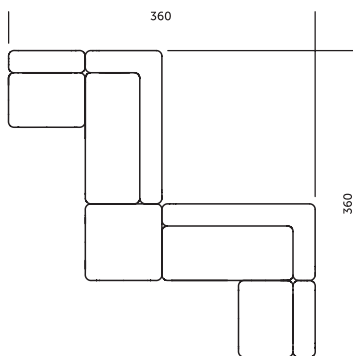

Comforty Hillrock H Z ukl 1