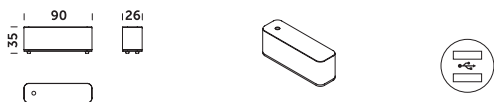

M1ST – stolik

M1ST EL1 50 – stolik z gniazdem USB fi 50 mm

M3ST S – stolik z zamykanym schowkiem

M3ST – stolik

M3ST EL1 30 – stolik z gniazdem USB fi 30 mm

M3ST EL1 50 – stolik z gniazdem USB fi 50 mm

M3ST EL2 50 – stolik z podwójnym gniazdem USB fi 50 mm