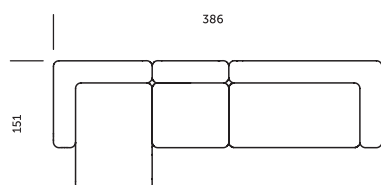

Comforty Hillrock H GL sofa 4