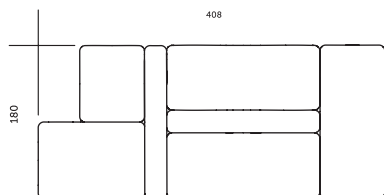

Comforty Hillrock H W ukl 6 A