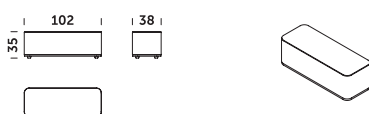

M11ST EL1 50 – stolik z gniazdem USB fi 50 mm

M11ST EL2 50 – stolik z podwójnym gniazdem USB fi 50 mm

M11ST I – stolik z ładowarką indukcyjną

M12ST – stolik

M12ST EL1 30 – stolik z gniazdem USB fi 30 mm

M12ST EL1 50 – stolik z gniazdem USB fi 50 mm