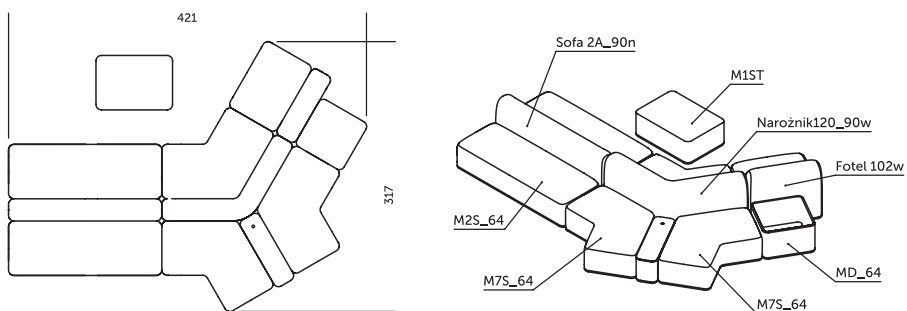

Comforty Hillrock H WS ukl 1