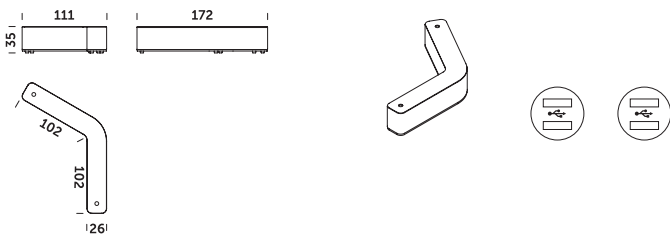

M3ST I – stolik z ładowarką indukcyjną

M4ST – stolik

M4ST EL1 30 – stolik z gniazdem USB fi 30 mm

M4ST EL1 50 – stolik z gniazdem USB fi 50 mm

M4ST EL2 50 – stolik z podwójnym gniazdem USB fi 50 mm

M4ST I – stolik z ładowarką indukcyjną

M6ST – stolik stolik można łączyć z modułem M6S

M6ST EL2 30 – stolik z podwójnym gniazdem USB fi 30 mm

stolik można łączyć z modułem M6S

M6ST EL2 50 – stolik z podwójnym gniazdem USB fi 50 mm

stolik można łączyć z modułem M6S

M6ST EL4 50 – stolik z poczwórnym gniazdem USB fi 50 mm

stolik można łączyć z modułem M6S

M6ST EL2 I – stolik z podwójną ładowarką indukcyjną

stolik można łączyć z modułem M6S

M11ST – stolik

M11ST EL1 30 – stolik z gniazdem USB fi 30 mm