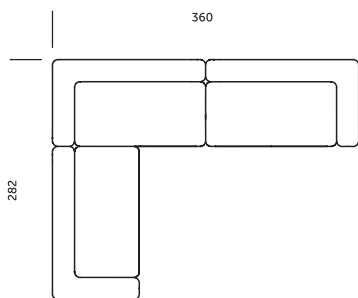

Comforty Hillrock H GL sofa 8