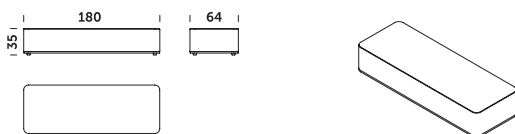

M5S 109lw – siedzisko/ puf

M6S 125lw – siedzisko/ puf

M6S 125pr – siedzisko/ puf

M7S 64 – siedzisko/ puf

M7S 102 – siedzisko/ puf

STOLIKI

M10ST S – stolik z zamykanym schowkiem

M2ST – stolik

M1ST – stolik

M1ST EL1 50 – stolik z gniazdem USB fi 50 mm

M3ST S – stolik z zamykanym schowkiem

M3ST – stolik

M3ST EL1 30 – stolik z gniazdem USB fi 30 mm

M3ST EL1 50 – stolik z gniazdem USB fi 50 mm

M3ST EL2 50 – stolik z podwójnym gniazdem USB fi 50 mm