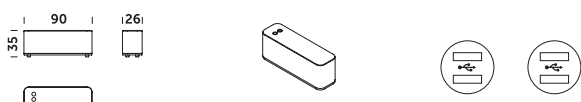

M1ST – stolik

M1ST EL1 50 – stolik z gniazdem USB fi 50 mm

M3ST S – stolik z zamykanym schowkiem

M3ST – stolik

M3ST EL1 30 – stolik z gniazdem USB fi 30 mm

M3ST EL1 50 – stolik z gniazdem USB fi 50 mm

M3ST EL2 50 – stolik z podwójnym gniazdem USB fi 50 mm