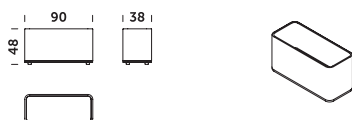

M12ST EL2 50 – stolik z podwójnym gniazdem USB fi 50 mm

M12ST I – stolik z ładowarką indukcyjną

MD 64 – donica z wkładem z tworzywa ABS

MD 90w – donica z wkładem z tworzywa ABS

MD 90n – donica z wkładem z tworzywa ABS