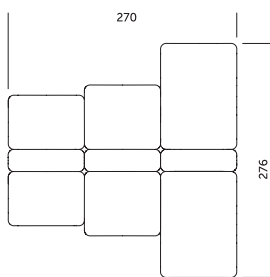

Comforty Hillrock H BC ukl 3