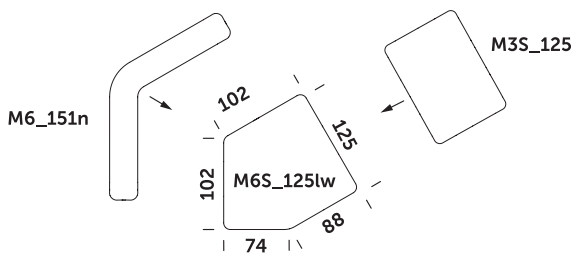

Zastosowanie modułów pięciobocznych:

Do zaznaczonego na rysunku boku o danym wymiarze można dodawać dowolny, pasujący wymiarem moduł siedziskowy, podnózek lub inny moduł pięciokątny z listy gotowych konfiguracji. Zwróć uwagę, który z modułów pięciokątnych, narożnych, daje możliwości konfiguracyjne, których szukasz.