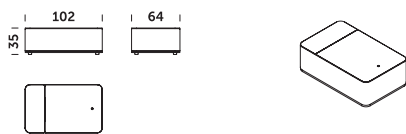

M5S 109lw – siedzisko/ puf

M6S 125lw – siedzisko/ puf

M6S 125pr – siedzisko/ puf

M7S 64 – siedzisko/ puf

M7S 102 – siedzisko/ puf

STOLIKI

M10ST S – stolik z zamykanym schowkiem

M2ST – stolik

M1ST – stolik

M1ST EL1 50 – stolik z gniazdem USB fi 50 mm

M3ST S – stolik z zamykanym schowkiem

M3ST – stolik

M3ST EL1 30 – stolik z gniazdem USB fi 30 mm

M3ST EL1 50 – stolik z gniazdem USB fi 50 mm

M3ST EL2 50 – stolik z podwójnym gniazdem USB fi 50 mm