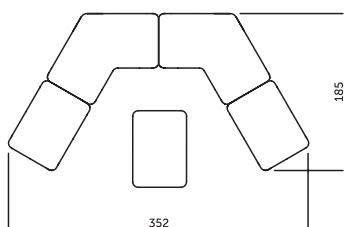

Comforty Hillrock H Z ukl 6