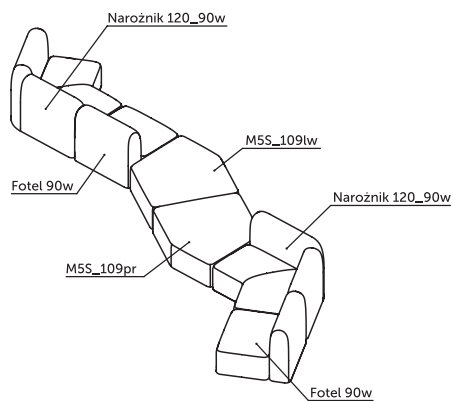

GOTOWE KONFIGURACJE

Comforty Hillrock H BC ukl 1