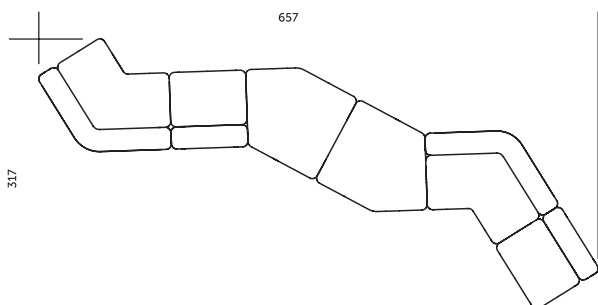

GOTOWE KONFIGURACJE

Comforty Hillrock H BC ukl 1