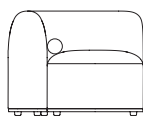

W

niskie oparcie