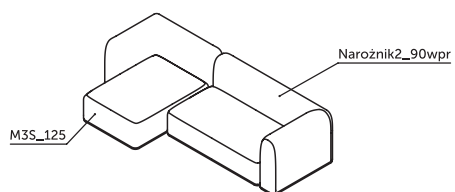

Comforty Hillrock H GL sofa 2