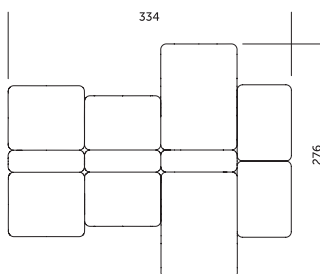

Comforty Hillrock H BC ukl 4