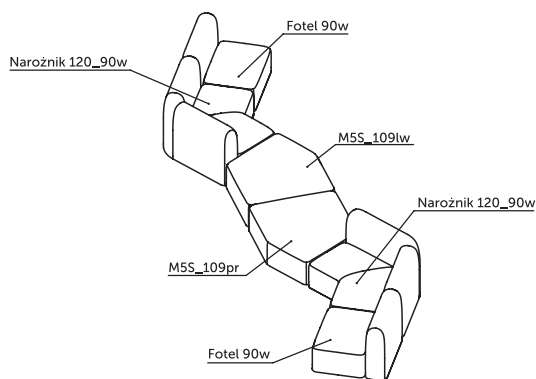

Comforty Hillrock H BC ukl 1A