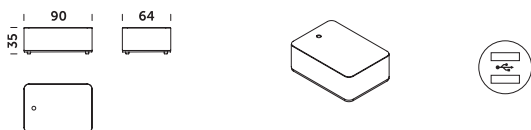

M1ST – stolik

M1ST EL1 50 – stolik z gniazdem USB fi 50 mm

M3ST S – stolik z zamykanym schowkiem

M3ST – stolik

M3ST EL1 30 – stolik z gniazdem USB fi 30 mm

M3ST EL1 50 – stolik z gniazdem USB fi 50 mm

M3ST EL2 50 – stolik z podwójnym gniazdem USB fi 50 mm