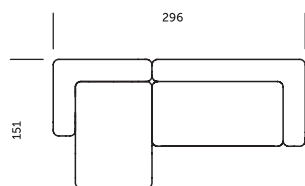

Comforty Hillrock H GL sofa 2