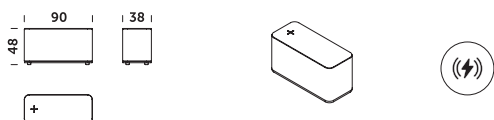

M3ST I – stolik z ładowarką indukcyjną

M4ST – stolik

M4ST EL1 30 – stolik z gniazdem USB fi 30 mm

M4ST EL1 50 – stolik z gniazdem USB fi 50 mm

M4ST EL2 50 – stolik z podwójnym gniazdem USB fi 50 mm

M4ST I – stolik z ładowarką indukcyjną