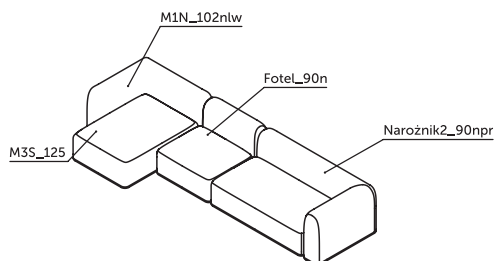

Comforty Hillrock H GL sofa 4