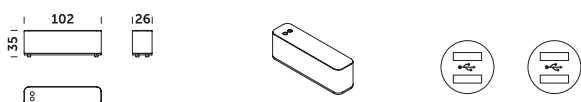

M11ST EL2 50 – stolik z podwójnym gniazdem USB fi 50 mm