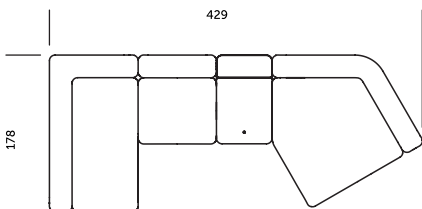

Comforty Hillrock H GL sofa 7