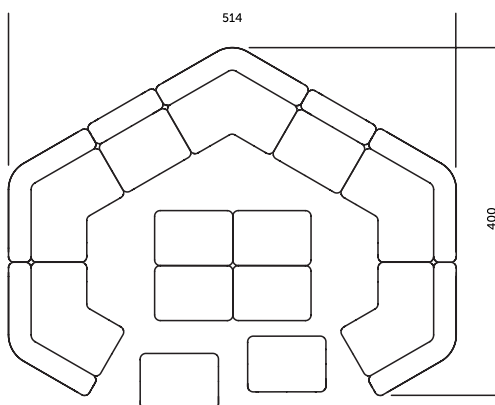

Comforty Hillrock H Z ukl 8