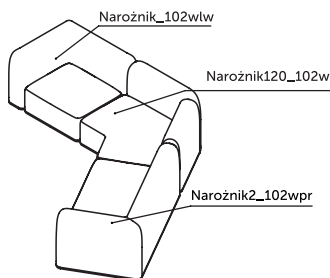

Comforty Hillrock H GL sofa 5