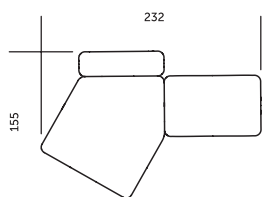

Comforty Hillrock H GL sofa 5A