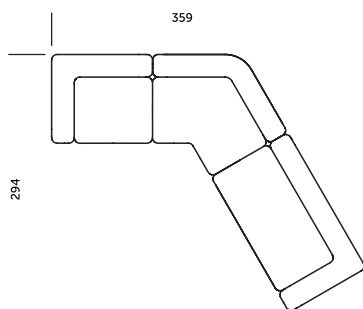

Comforty Hillrock H GL sofa 5