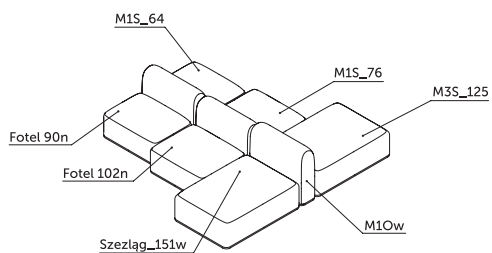

Comforty Hillrock H BC ukl 3