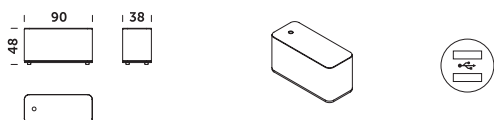

M1ST – stolik

M1ST EL1 50 – stolik z gniazdem USB fi 50 mm

M3ST S – stolik z zamykanym schowkiem

M3ST – stolik

M3ST EL1 30 – stolik z gniazdem USB fi 30 mm

M3ST EL1 50 – stolik z gniazdem USB fi 50 mm

M3ST EL2 50 – stolik z podwójnym gniazdem USB fi 50 mm

M3ST I – stolik z ładowarką indukcyjną

M4ST – stolik

M4ST EL1 30 – stolik z gniazdem USB fi 30 mm

M4ST EL1 50 – stolik z gniazdem USB fi 50 mm

M4ST EL2 50 – stolik z podwójnym gniazdem USB fi 50 mm

M4ST I – stolik z ładowarką indukcyjną