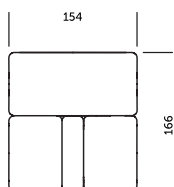

Comforty Hillrock H W ukl 4