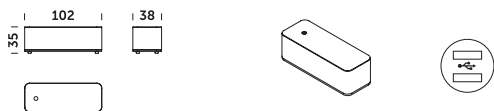

M11ST EL1 50 – stolik z gniazdem USB fi 50 mm

M11ST EL2 50 – stolik z podwójnym gniazdem USB fi 50 mm

M11ST I – stolik z ładowarką indukcyjną

M12ST – stolik

M12ST EL1 30 – stolik z gniazdem USB fi 30 mm

M12ST EL1 50 – stolik z gniazdem USB fi 50 mm