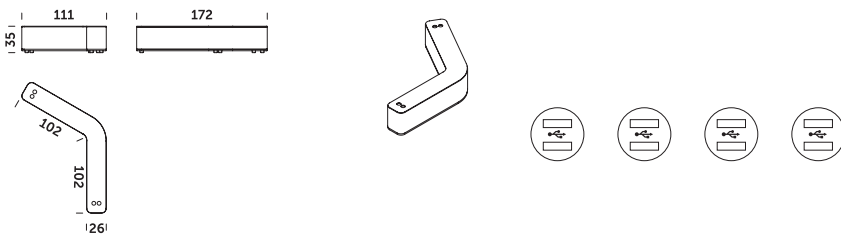

M6ST – stolik stolik można łączyć z modułem M6S

M6ST EL2 30 – stolik z podwójnym gniazdem USB fi 30 mm

stolik można łączyć z modułem M6S

M6ST EL2 50 – stolik z podwójnym gniazdem USB fi 50 mm

stolik można łączyć z modułem M6S

M6ST EL4 50 – stolik z poczwórnym gniazdem USB fi 50 mm

stolik można łączyć z modułem M6S

M6ST EL2 I – stolik z podwójną ładowarką indukcyjną

stolik można łączyć z modułem M6S

M11ST – stolik

M11ST EL1 30 – stolik z gniazdem USB fi 30 mm