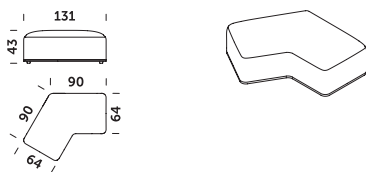

M5S 109lw – siedzisko/ puf

M6S 125lw – siedzisko/ puf

M6S 125pr – siedzisko/ puf

M7S 64 – siedzisko/ puf

M7S 102 – siedzisko/ puf

STOLIKI

M10ST S – stolik z zamykanym schowkiem

M2ST – stolik

M1ST – stolik

M1ST EL1 50 – stolik z gniazdem USB fi 50 mm

M3ST S – stolik z zamykanym schowkiem

M3ST – stolik

M3ST EL1 30 – stolik z gniazdem USB fi 30 mm

M3ST EL1 50 – stolik z gniazdem USB fi 50 mm

M3ST EL2 50 – stolik z podwójnym gniazdem USB fi 50 mm