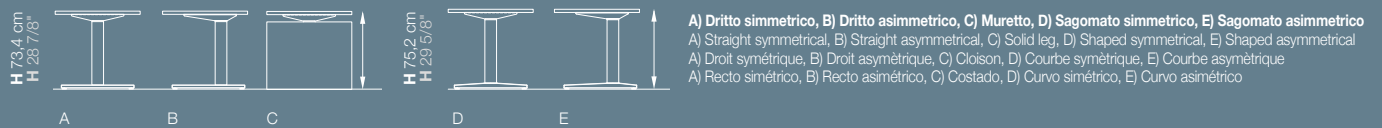

Piede scrivania freestanding | freestanding desk foot | pied pour bureau individuel | pie para mesa individual