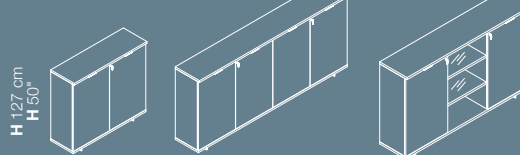

## Dattilo | Returns | Retours | Alas

H 73,4 cm  
H 22 7/8"

L 80/100/120 - P 60 cm  
W 31 1/2"-39 3/8"-47 1/4" - D 23 5/8"

## Tavolini da caffè | Coffee tables | Tables basses | Mesitas

H 40 cm  
H 15 3/4"

L/P 60 cm L 120 - P 60 cm  
W/D 23 5/8" W 47 1/4" - D 23 5/8"

## Mobili di servizio | Service units | Meuble retour | Muebles de servicio

H 63 cm  
H 24 3/4"

L 138 - P 60 cm L 207 - P 60 cm  
W 54 3/8" - D 23 5/8" W 81 1/2" - D 23 5/8"

## Credenze | Credenzas | Buffets | Muebles

H 88,6 cm  
H 34 7/8"

L 140/280 - P 45 cm L 206 - P 45 cm  
W 55 1/8"-110 1/4" - D 17 3/4" W 81 1/8" - D 17 3/4"

H 127 cm  
H 50"

L 140/280 - P 45 cm L 206 - P 45 cm  
W 55 1/8"-110 1/4" - D 17 3/4" W 81 1/8" - D 17 3/4"