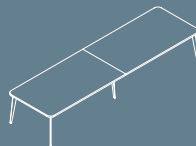

L 360/420/480/540/600 - P 160 cm  
W 141 3/4"-165 3/8"-189"-212 5/8"-236 1/4" - D 63"

## Tavoli riunione | Meeting tables | Tables de réunion | Mesas de juntas

H 73,4 cm  
H 22 7/8"

Ø 120/150 cm  
Ø 47 1/4"-59"

L/P 120/160 cm  
W/D 47 1/4"-63"

L 210/280 - P 120 cm  
W 82 5/8"-110 1/4" - D 47 1/4"

L 420/560 - P 120 cm  
W 165 3/8"-220 1/2" - D 47 1/4"

L 630 - P 120 cm  
W 248" - D 47 1/4"

## Tavolini da caffè | Coffee tables | Tables basses | Mesitas

H 40 cm  
H 15 3/4"

L/P 60 cm L 120 - P 60 cm  
W/D 23 5/8" W 47 1/4" - D 23 5/8"