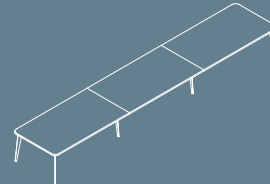

L 360/420/480/540/600 - P 160 cm  
W 141 3/4"-165 3/8"-189"-212 5/8"-236 1/4" - D 63"

## Tavoli riunione | Meeting tables | Tables de réunion | Mesas de juntas

H 73,4 cm  
H 22 7/8"

Ø 120/150 cm  
Ø 47 1/4"-59"

L/P 120/160 cm  
W/D 47 1/4"-63"

L 210/280 - P 120 cm  
W 82 5/8"-110 1/4" - D 47 1/4"

L 420/560 - P 120 cm  
W 165 3/8"-220 1/2" - D 47 1/4"

L 630 - P 120 cm  
W 248" - D 47 1/4"

## Tavolini da caffè | Coffee tables | Tables basses | Mesitas

H 40 cm  
H 15 3/4"

L/P 60 cm L 120 - P 60 cm  
W/D 23 5/8" W 47 1/4" - D 23 5/8"