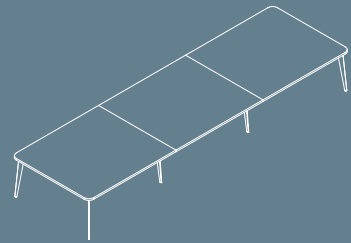

## Dattilo | Returns | Retours | Alas

H 73,4 cm  
H 22 7/8"

L 80/100/120 - P 60 cm  
W 31 1/2"-39 3/8"-47 1/4" - D 23 5/8"

## Bench | Bench | Bench | Bench

H 73,4 cm  
H 22 7/8"

L 120/140/160/180/200 - P 160 cm  
W 47 1/4"-55 1/8"-63"-70 7/8"-78 3/4" - D 63"

L 240/280/320/360/400 - P 160 cm  
W 94 1/2"-110 1/4"-126"-141 3/4"-157 1/2" - D 63"

L 360/420/480/540/600 - P 160 cm  
W 141 3/4"-165 3/8"-189"-212 5/8"-236 1/4" - D 63"

## Tavoli riunione | Meeting tables | Tables de réunion | Mesas de juntas

H 73,4 cm  
H 22 7/8"

Ø 120/150 cm  
Ø 47 1/4"-59"

L/P 120/160 cm  
W/D 47 1/4"-63"

L 210/280 - P 120 cm  
W 82 5/8"-110 1/4" - D 47 1/4"