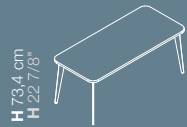

## Piani | Desk tops | Plateaux | Sobres

Spessore 3 cm | 3 cm (1 1/8") thick | 3 cm d'épaisseur | 3 cm de espesor

**Con angoli raggiati**  
With rounded corners  
Avec coins arrondis  
Con esquinas redondeadas

## Scrivanie | Desks | Bureaux | Mesas

H 73,4 cm  
H 22 7/8"

L 120/140/160/180/200 - P 80/90 cm  
W 47 1/4"-55 1/8"-63"-70 7/8"-78 3/4" - D 31 1/2"-35 3/8"

L 120/140/160/180/200 - P 80 cm  
W 47 1/4"-55 1/8"-63"-70 7/8"-78 3/4" - D 31 1/2"

L 360/420/480/540/600 - P 160 cm  
W 141 3/4"-165 3/8"-189"-212 5/8"-236 1/4" - D 63"

## Mobili di servizio | Service units | Meuble retour | Muebles de servicio

H 63 cm  
H 24 3/4"

L 138 - P 60 cm L 207 - P 60 cm  
W 54 3/8" - D 23 5/8" W 81 1/2" - D 23 5/8"