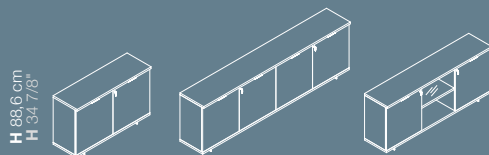

Credenze | Credenzas | Buffets | Muebles

H 88,6 cm
H 34 7/8"

L 140/280 - P 45 cm L 206 - P 45 cm
W 55 1/8"-110 1/4" - D 17 3/4" W 81 1/8" - D 17 3/4"